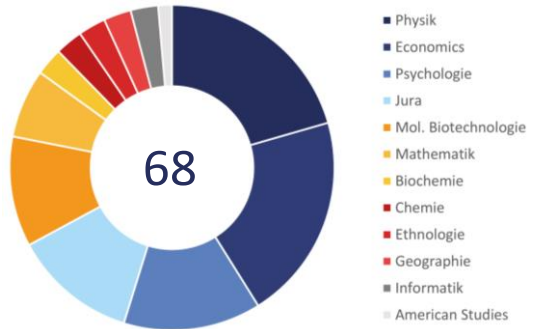

GalileiConsult e.V.
Studentische Unternehmensberatung

GalileiConsult e.V. ist die studentische Unternehmensberatung der Heidelberger Hochschulwelt und schlägt eine Brücke zwischen Hochschule und Wirtschaft.

In einem bunt gemischten Netzwerk aus Studierenden vielfältiger Fachrichtungen lädt reger Austausch und ein lebendiges Vereinsleben dazu ein gemeinsam an Herausforderungen zu wachsen. Durch Dein Engagement in internen Teams und auf externen Beraterprojekten gewinnst Du wertvolle praktische Erfahrungen und hast die Möglichkeit rasch Verantwortung zu übernehmen.

Schulungen und Co. werden dabei nicht nur von unserem Verein ausgerichtet!

Auch unsere Kooperationspartner und externe Firmen laden uns regelmäßig zu exklusiven Events und Workshops ein. GalileiConsult e.V. bietet Dir damit die Möglichkeit Deine Fähigkeiten zu erweitern und wertvolle berufliche Kontakte zu knüpfen.

So setzen wir uns zusammen: